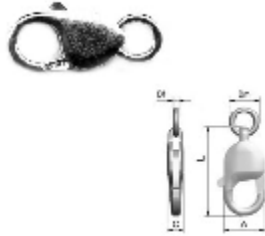

PEAR SHAPE LOBSTER CLAPS
(15,90X8,60)
g: 1,45

S.CHR.00008

STANDARD LOBSTER CLAPS
(8,40X3,40)
g: 0,27

S.CHR.00009

STANDARD LOBSTER CLAPS
(10,30X3,90)
g: 0,45

S.CHR.00011

STANDARD LOBSTER CLAPS
(11,75X4,40)
g: 0,70

S.CHR.00013

STANDARD LOBSTER CLAPS
(13,80X5,25)
g: 1,00

S.CHR.00016

STANDARD LOBSTER CLAPS
(16,00X6,30)
g: 1,67

EIGHTY ONE SRL

Via Btg. Framarin, 40 ~ 36100 VICENZA ITALY
Ph. +39 0444 962181 ~ Fax +39 0444 962673 - 280987
Mail: info@eightyone.it

S.CHR.00017
STANDARD LOBSTER CLAPS CHR 17
g: 2,10

S.CHR.00018
STANDARD LOBSTER CLAPS
(18,20X9,15)
g: 2,76

TUBE3,50
H. 23,80 L. 19,90 MM

S.CHS.00001
HOLLOW TUBE CLAPS
g: 2,80

TUBE 3,50
H. 27,10 L. 22,30MM

S.CHS.00002
HOLLOW TUBE CLAPS
g: 3,20

TUBE 3,00
H. 21,50 L. 16,00MM

S.CHS.00003
HOLLOW TUBE CLAPS
g: 1,80