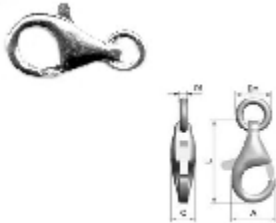

PEAR SHAPE LOBSTER CLAPS

(9,20X5,00)

g: 0,40

S.CHP.00011

PEAR SHAPE LOBSTER CLAPS

(10,90X6,00)

g: 0,65

S.CHP.00013

PEAR SHAPE LOBSTER CLAPS

(13,10X7,00)

g: 0,95

EIGHTY ONE SRL

Via Btg. Framarin, 40 ~ 36100 VICENZA ITALY

Ph. +39 0444 962181 ~ Fax +39 0444 962673 - 280987

Mail: info@eightyone.it

S.CHP.00016

PEAR SHAPE LOBSTER CLAPS
(15,90X8,60)
g: 1,45

S.CHR.00008

STANDARD LOBSTER CLAPS
(8,40X3,40)
g: 0,27

S.CHR.00009

STANDARD LOBSTER CLAPS
(10,30X3,90)
g: 0,45

S.CHR.00011

STANDARD LOBSTER CLAPS
(11,75X4,40)
g: 0,70

S.CHR.00017
STANDARD LOBSTER CLAPS CHR 17
g: 2,10

S.CHR.00018
STANDARD LOBSTER CLAPS
(18,20X9,15)
g: 2,76

TUBE3,50
H. 23,80 L. 19,90 MM

S.CHS.00001
HOLLOW TUBE CLAPS
g: 2,80

TUBE 3,50
H. 27,10 L. 22,30MM

S.CHS.00002
HOLLOW TUBE CLAPS
g: 3,20